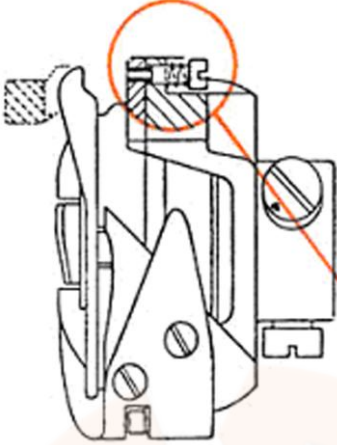

Tam devir ađanoz kapak trleri

Yatay eksen tam devir ađanoz

**Kısa Kapaklı
(A tipi):**
kalın kumařları iin.

**Tam Kapaklı
(B tipi):**
genel dikiř iin, hafif ve
kalın kumařlar iin.

**Teyel Kapaklı
(C tipi):**
normal ve ince kumařlar
iin.

İplik Sıkıřmalarını nleyen Kapak Tr:

bu kapak iplik sıkıřmalarına karřın ađanozlarımıza takılır (uzun sureli kullanım iin en seđkin patentlerimizden biridir). Bu tırnak ađanoz zerinde  vida ve  helezon yayla bađlıdır. Eđer iplik kanala sıkıřmıřsa zel mekanizma sayesinde ađanozu skmeden ipliđi kanalından kurtarma imkanı sađlar.