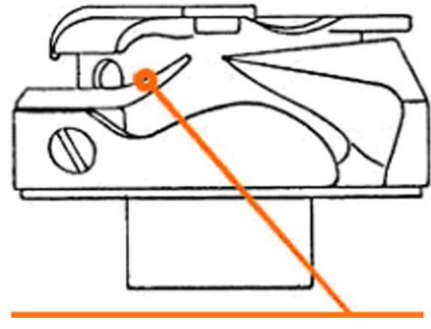

Tam Kapaklı (B tipi):
genel dikiř iin, hafif ve kalın kumařlar
iin.