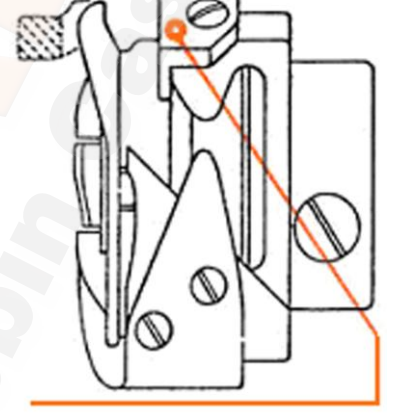

Tam devir ađanoz kapak trleri

Yatay eksen tam devir ađanoz

**Kısa Kapaklı
(A tipi):**
kalın kumařları iin.

**Tam Kapaklı
(B tipi):**
genel dikiř iin, hafif ve
kalın kumařlar iin.

**Teyel Kapaklı
(C tipi):**
normal ve ince kumařlar
iin.

İplik Sıkıřmalarını nleyen Kapak Tr:

bu kapak iplik sıkıřmalarına karřın ađanozlarımıza takılır (uzun sureli kullanım iin en seđkin patentlerimizden biridir). Bu tırnak ađanoz zerinde  vida ve  helezon yayla bađlıdır. Eđer iplik kanala sıkıřmıřsa zel mekanizma sayesinde ađanozu skmeden ipliđi kanalından kurtarma imkanı sađlar.