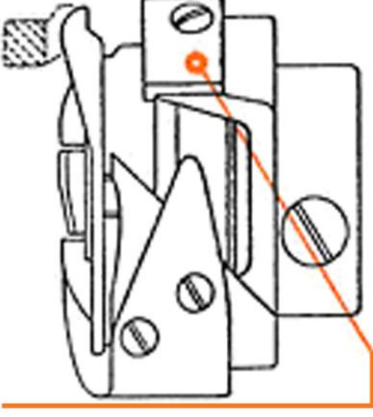

Tam devir ađanoz kapak trleri

Yatay eksen tam devir ađanoz

**Kısa Kapaklı
(A tipi):**
kalın kumařları iin.

**Tam Kapaklı
(B tipi):**
genel dikiř iin, hafif ve
kalın kumařlar iin.

**Teyel Kapaklı
(C tipi):**
normal ve ince kumařlar
iin.

İplik Sıkıřmalarını nleyen Kapak Tr:

bu kapak iplik sıkıřmalarına karřın ađanozlarımıza takılır (uzun sureli kullanım iin en seđkin patentlerimizden biridir). Bu tırnak ađanoz zerinde  vida ve  helezon yayla bađlıdır. Eđer iplik kanala sıkıřmıřsa zel mekanizma sayesinde ađanozu skmeden ipliđi kanalından kurtarma imkanı sađlar.