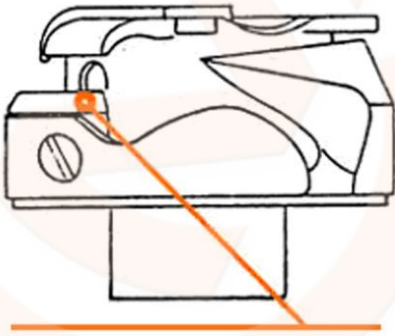

Dikey eksen tam devir ađanoz

Kısa Kapaklı (A tipi):
kalın kumařlar iin.