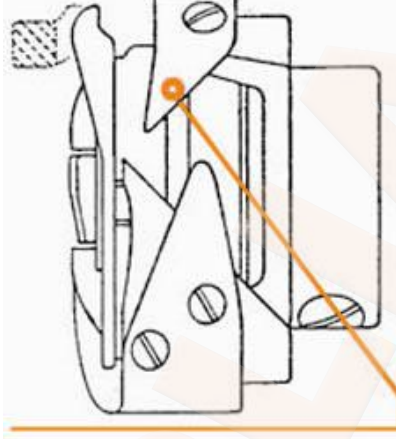

Tam devir ađanoz kapak trleri

Yatay eksen tam devir ađanoz

**Kısa Kapaklı
(A tipi):**
kalın kumařları iin.

**Tam Kapaklı
(B tipi):**
genel dikiř iin, hafif ve
kalın kumařlar iin.

**Teyel Kapaklı
(C tipi):**
normal ve ince kumařlar
iin.

İplik Sıkıřmalarını nleyen Kapak Tr:

bu kapak iplik sıkıřmalarına karřın ađanozlarımıza takılır (uzun sureli kullanım iin en seđkin patentlerimizden biridir). Bu tırnak ađanoz zerinde  vida ve  helezon yayla bađlıdır. Eđer iplik kanala sıkıřmıřsa zel mekanizma sayesinde ađanozu skmeden ipliđi kanalından kurtarma imkanı sađlar.